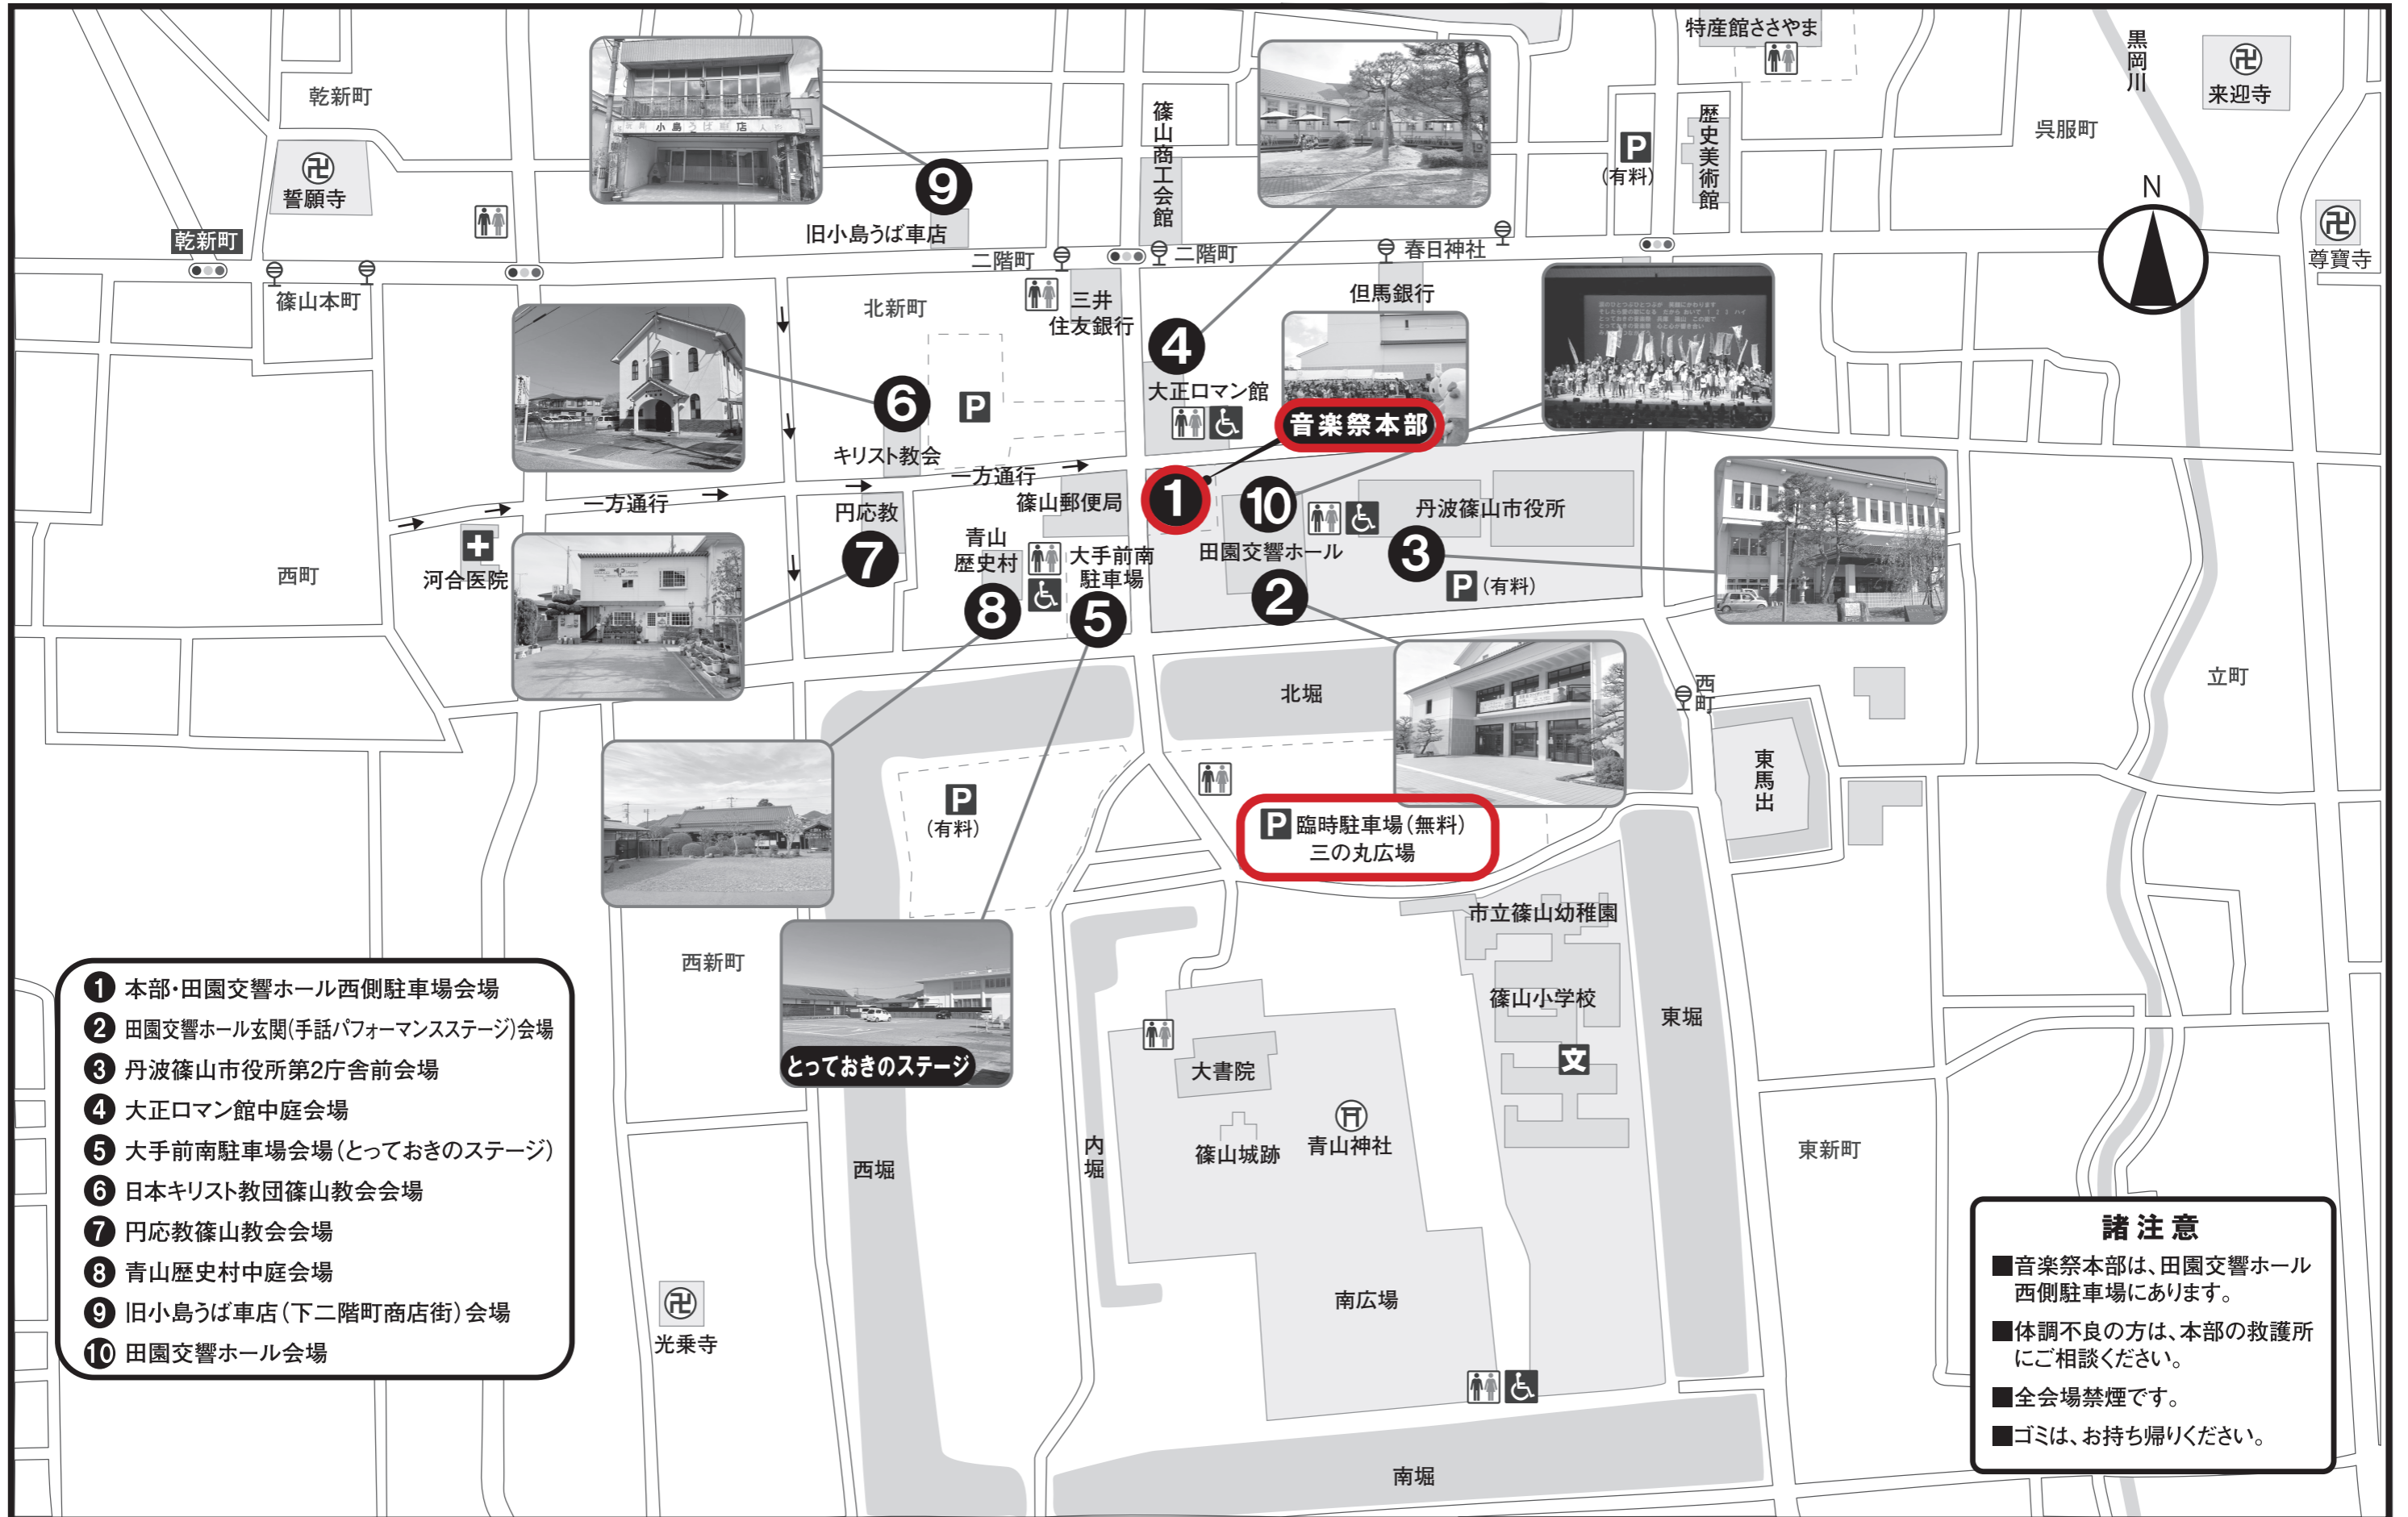

会場マップ

- ① 本部・田園交響ホール西側駐車場会場
- ② 田園交響ホール玄関(手話パフォーマンスステージ)会場
- ③ 丹波篠山市役所第2庁舎前会場
- ④ 大正ロマン館中庭会場
- ⑤ 大手前南駐車場会場(とっておきのステージ)
- ⑥ 日本キリスト教団篠山教会会場
- ⑦ 円応教篠山教会会場
- ⑧ 青山歴史村中庭会場
- ⑨ 旧小島うば車店(下二階町商店街)会場
- ⑩ 田園交響ホール会場

諸注意

- 音楽祭本部は、田園交響ホール西側駐車場にあります。
- 体調不良の方は、本部の救護所にご相談ください。
- 全会場禁煙です。
- ゴミは、お持ち帰りください。