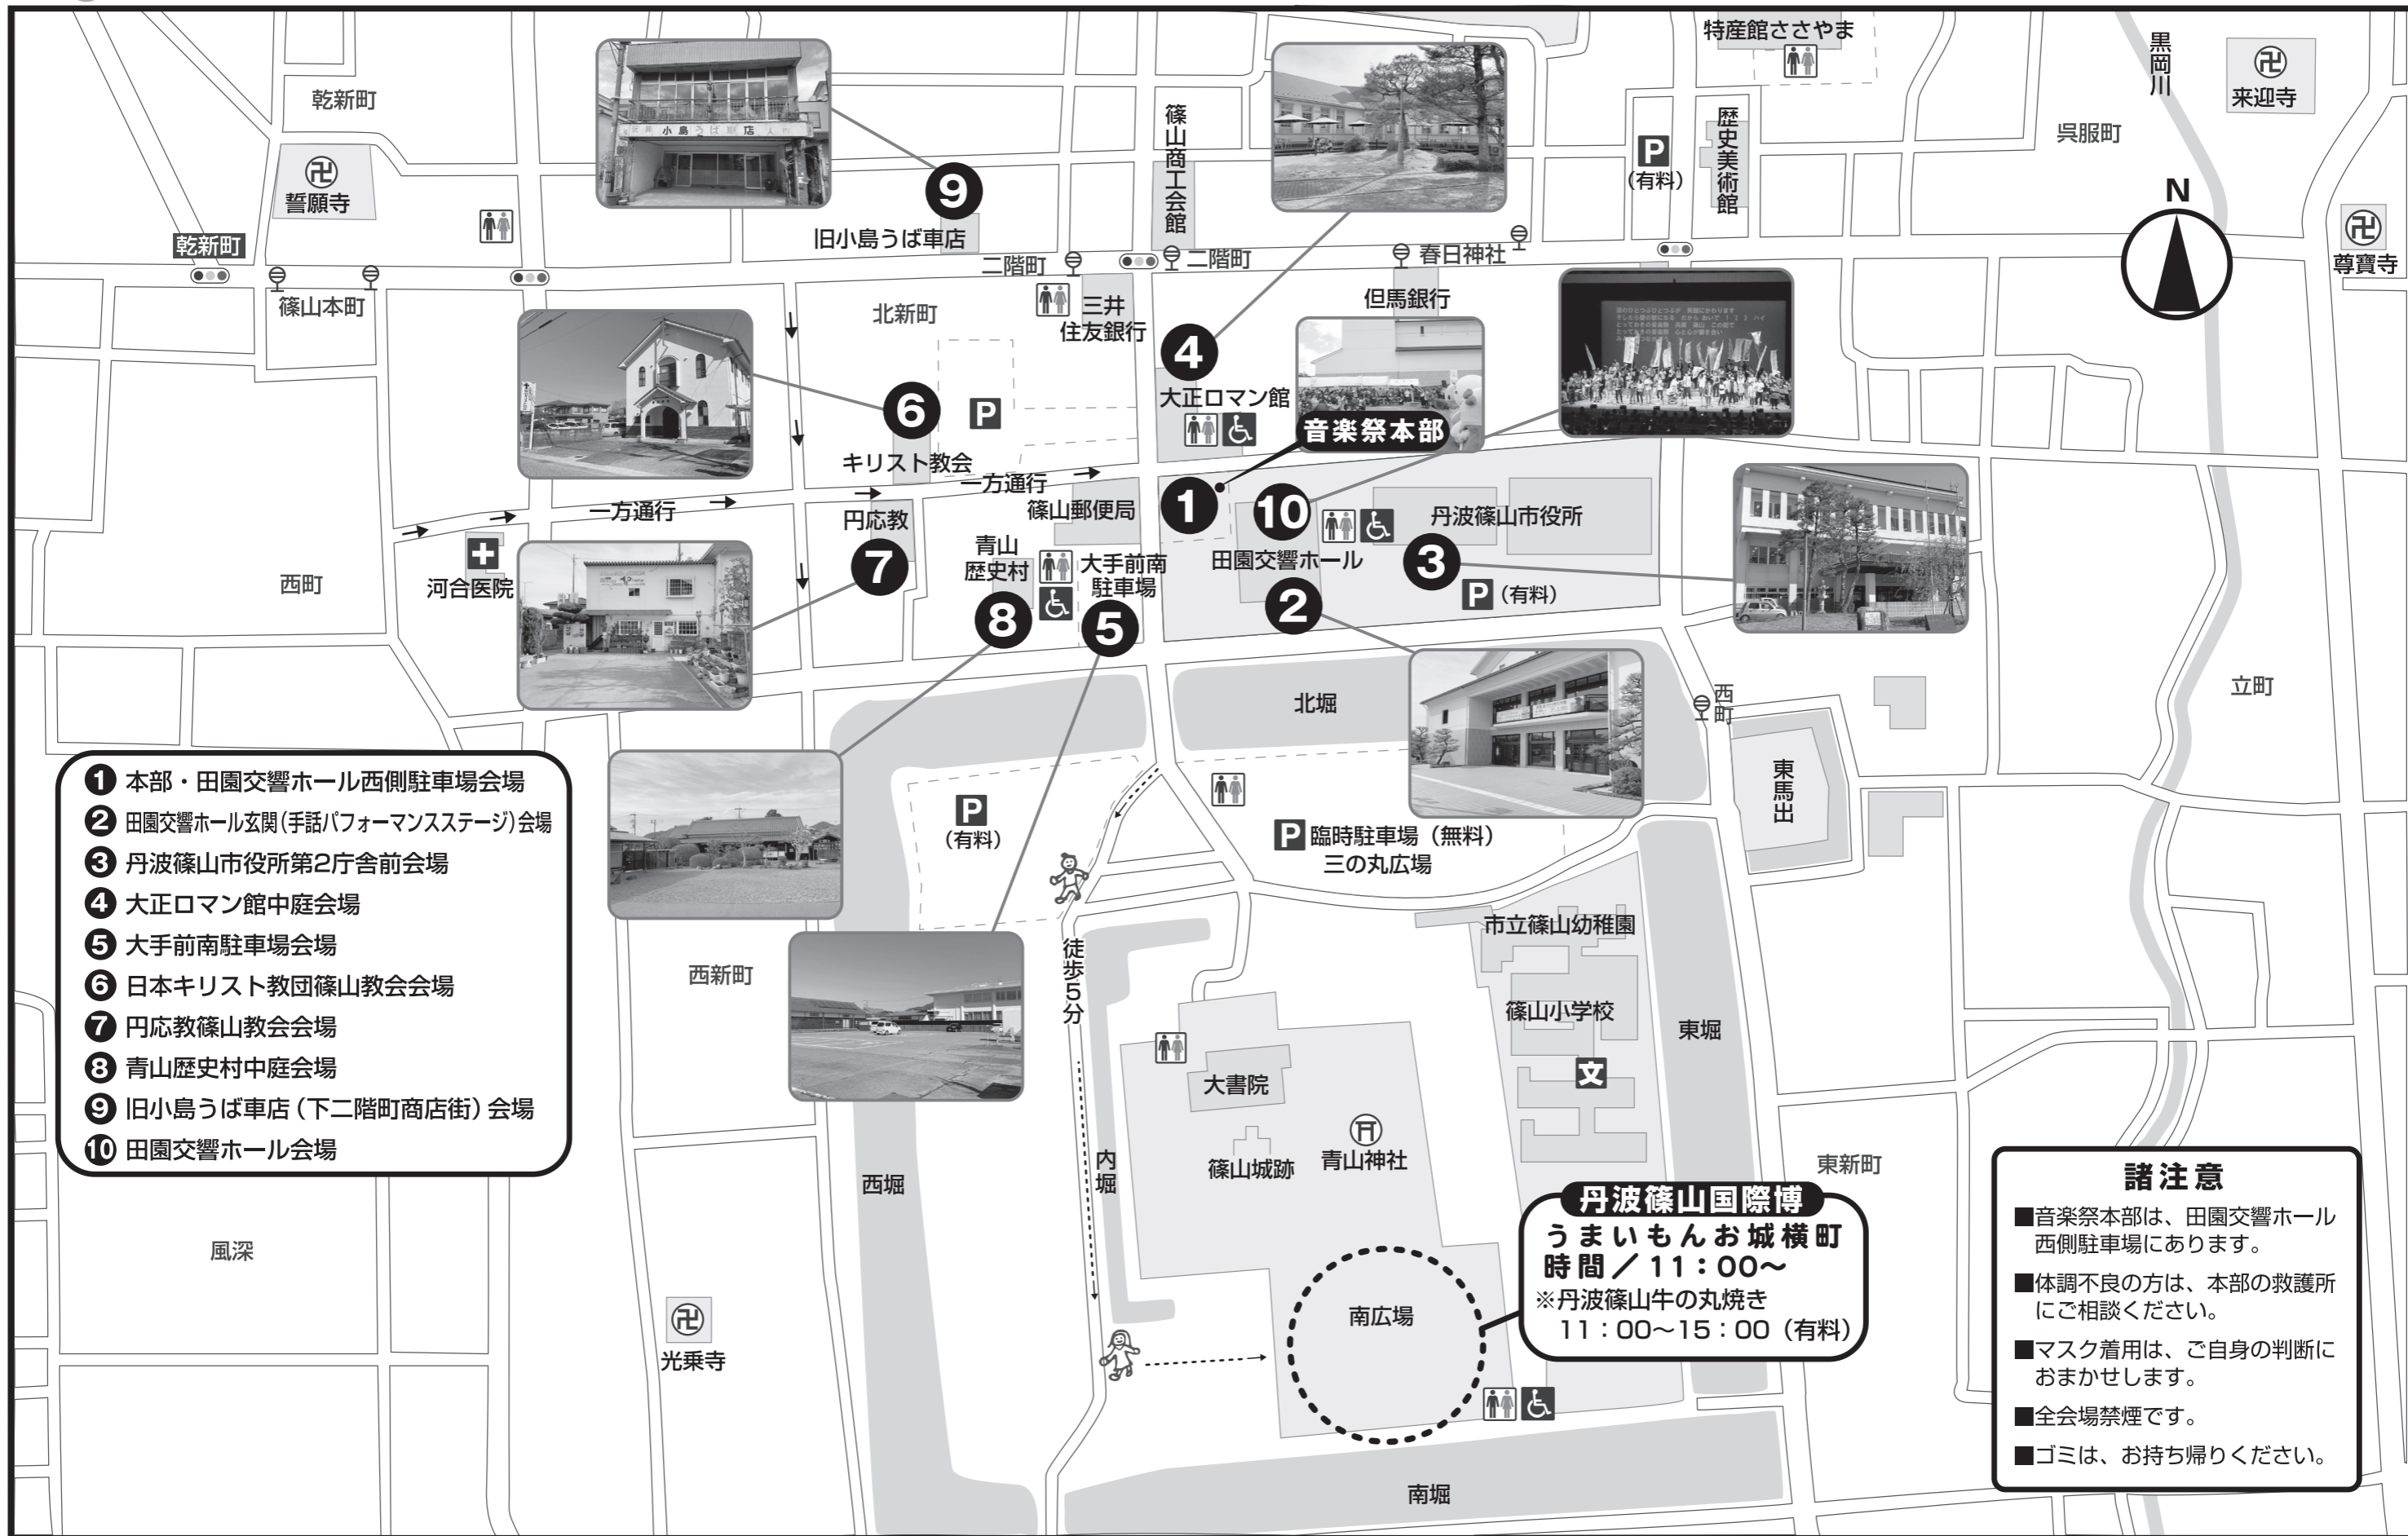

会場マップ

- ① 本部・田園交響ホール西側駐車場会場
- ② 田園交響ホール玄関(手話パフォーマンスステージ)会場
- ③ 丹波篠山市役所第2庁舎前会場
- ④ 大正ロマン館中庭会場
- ⑤ 大手前南駐車場会場
- ⑥ 日本キリスト教団篠山教会会場
- ⑦ 円応教篠山教会会場
- ⑧ 青山歴史村中庭会場
- ⑨ 旧小島うば車店(下二階町商店街)会場
- ⑩ 田園交響ホール会場

丹波篠山国際博
うまいもんお城横町
 時間 / 11:00~
 ※丹波篠山牛の丸焼き
 11:00~15:00 (有料)

諸注意

- 音楽祭本部は、田園交響ホール西側駐車場にあります。
- 体調不良の方は、本部の救護所にご相談ください。
- マスク着用は、ご自身の判断におまかせします。
- 全会場禁煙です。
- ゴミは、お持ち帰りください。